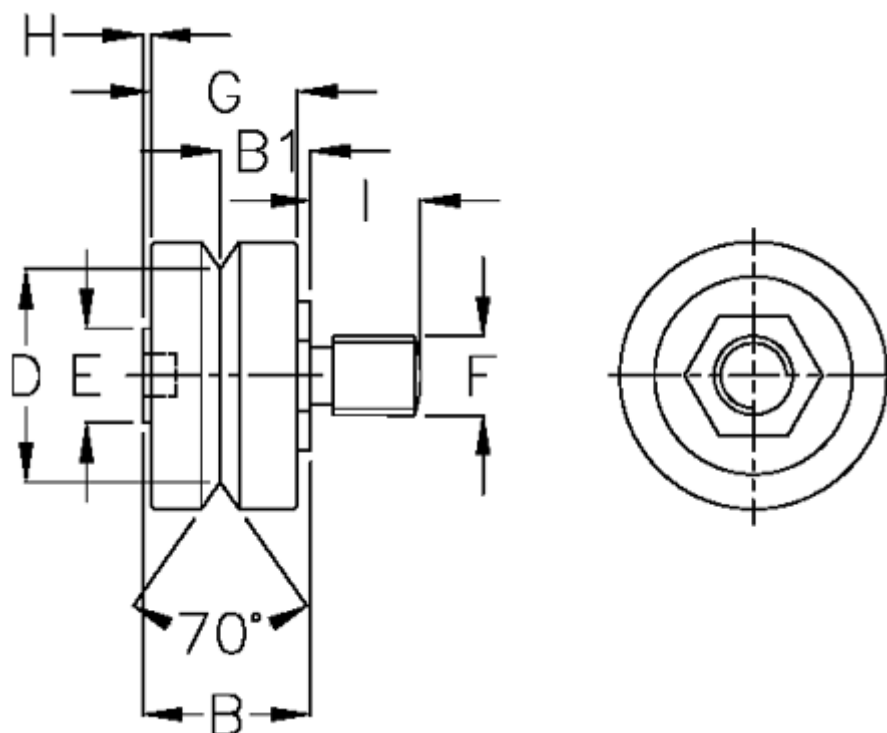

Varenummer: 0591330334

Beskrivelse: Hepco SL2 leje SS BHJ 34 C-NS

Mål

B = 21.3

B1 = 11.50

D = 27.17

E = 12

F = M10 x 1,25

G = 18

H = 0.7

I = 14

vægt kg/1000 = 105